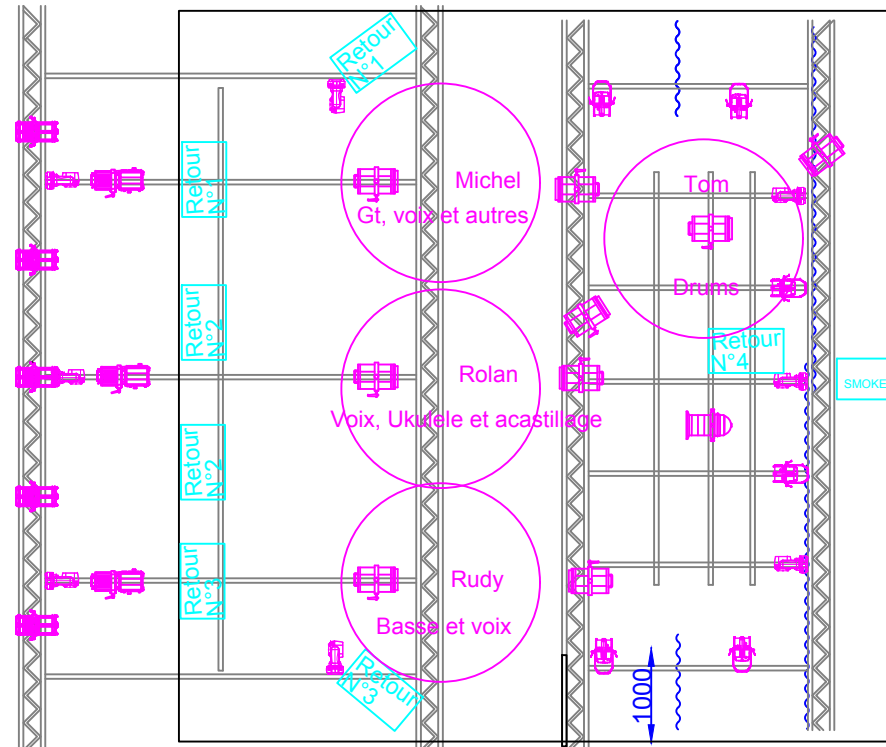

DUCKY SMOKTON

LEGENDE

-  PAR 64 CP62 X 1
-  PAR RUSH2 MARTIN X6
-  WASH MH6 MARTIN X 8
-  PC 1kw x 9
-  PC Led Ovation F 915FC x 5
-  614 ou 613 en fonction de la distance x 3
-  SMOKE

Tout est flex et adaptable, ne pas hésiter à nous contacter !!

Une adaptation pourra être faite pour votre lieu !